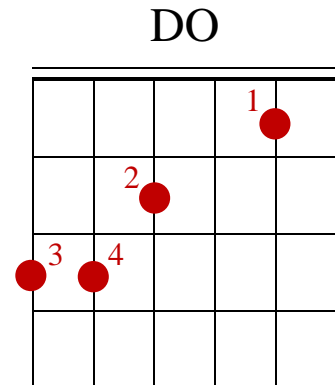

# CANÇÓ DEL VESPRE - PIONERS

DO SOL7  
Foc guspireja, el dia s'acaba,  
SOL7 DO  
la flama puja, les veus s'eleven.  
DO SOL7  
Germans vingueu, cantem amb goig,  
DO  
és l'alegria del bell moment.

DO SOL7  
Amb les mans juntes formen un cos  
SOL7 DO  
per a seguir en el camí.  
DO SOL7  
I al vesprejar, tots els escoltes,  
SOL7 DO  
vivim la fe que ens dona Déu.